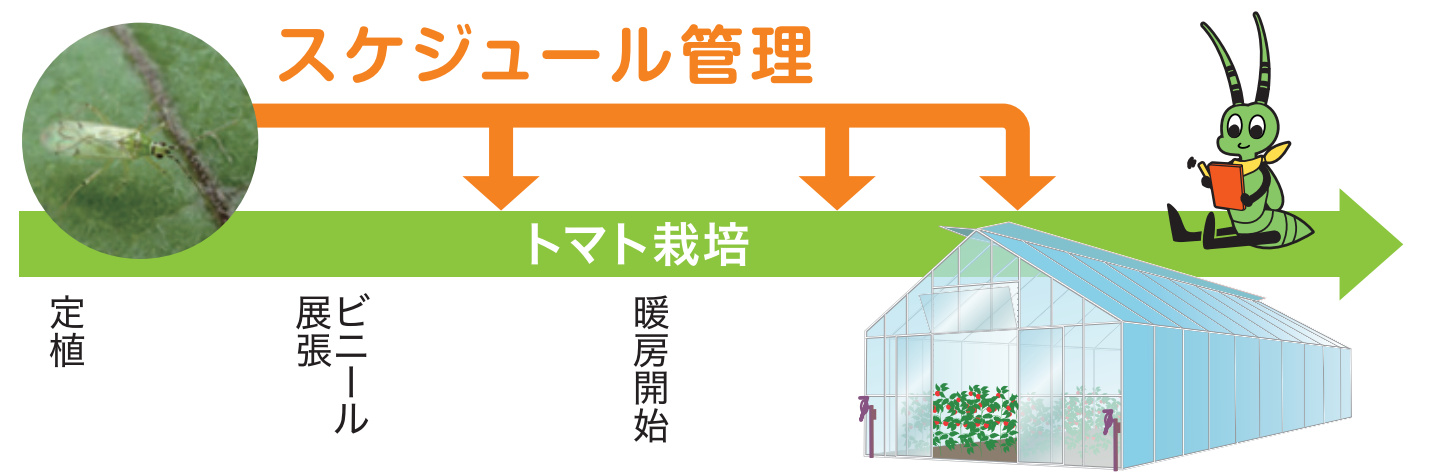

生態学で農業を変える。

畑は小さな生態系です。自然に移り変わっていく性質があります。そのメカニズムを知ること、省力的に制御する。ペコIPMパイロットは、地球と仲良くする農業を支援します。

サービス項目

※状況に応じて、以下のサービスを提供致します。

- 天敵ハウス設置の助言
- クレオメの苗の提供
- くまもとNT～天敵のたね提供
- ズーフライト提供
- 放飼タイミング助言
- 放飼時のアイテム提供
- 調査アイテム提供
- 状況の聞き取り、現地確認
- 次作へ向けたレポートの作成、報告

PECO-professional advisors on integrated pest management strategies.

天敵のたね®

つねにトマトにこの虫を

土着天敵「タバコカスミカメ(NT)」とは？

タバコカスミカメ(NT)の特徴

- ・日本国内に広く分布している**土着天敵**
- ・**アザミウマ**類や**コナジラミ**類を**捕食**する
- ・**特定防除資材**のため、逃亡防止の必要がない
- ・受粉用のハチ類と同時に使える
- ・施用がラク
- ・農薬削減率6割
- ・ウイルス病まん延を防止
- ・害虫に抵抗性につかず、農薬に抵抗性を持った害虫にも効果がある
- ・放飼後は、圃場内で増殖するので、作期を通じて効果がある

タバコカスミカメ(NT)を活用するために

<p>使用できる農薬を確認する</p>	<p>農薬の中には、NTが影響を受けるものもあるので、使用できる農薬を確認する。</p>
<p>「天敵温存植物」を準備する</p>	<p>効率的な増殖を図るために、「天敵温存植物」を準備する。天敵温存植物は、タバコカスミカメのすみか、増殖場所になる。</p> <div style="display: flex; justify-content: space-around;"> <div data-bbox="519 1680 949 1890"> <p>クレオメ</p> </div> <div data-bbox="979 1680 1409 1890"> <p>ゴマ</p> </div> </div>

※タバコカスミカメを導入する前に、天敵温存植物の準備が必要です。

天敵ハウスとは

天敵温存植物クレオメの栽培ハウスです

土着天敵だからできる天敵ハウス

- ひと枝何匹? 数値にもとづく導入計画
- くりかえし枝を伐ってトマトハウスへ
- トマト栽培、害虫発生に合わせたスケジュール管理

必要アイテムは提供・貸出します

天敵のたね

クレオメの苗